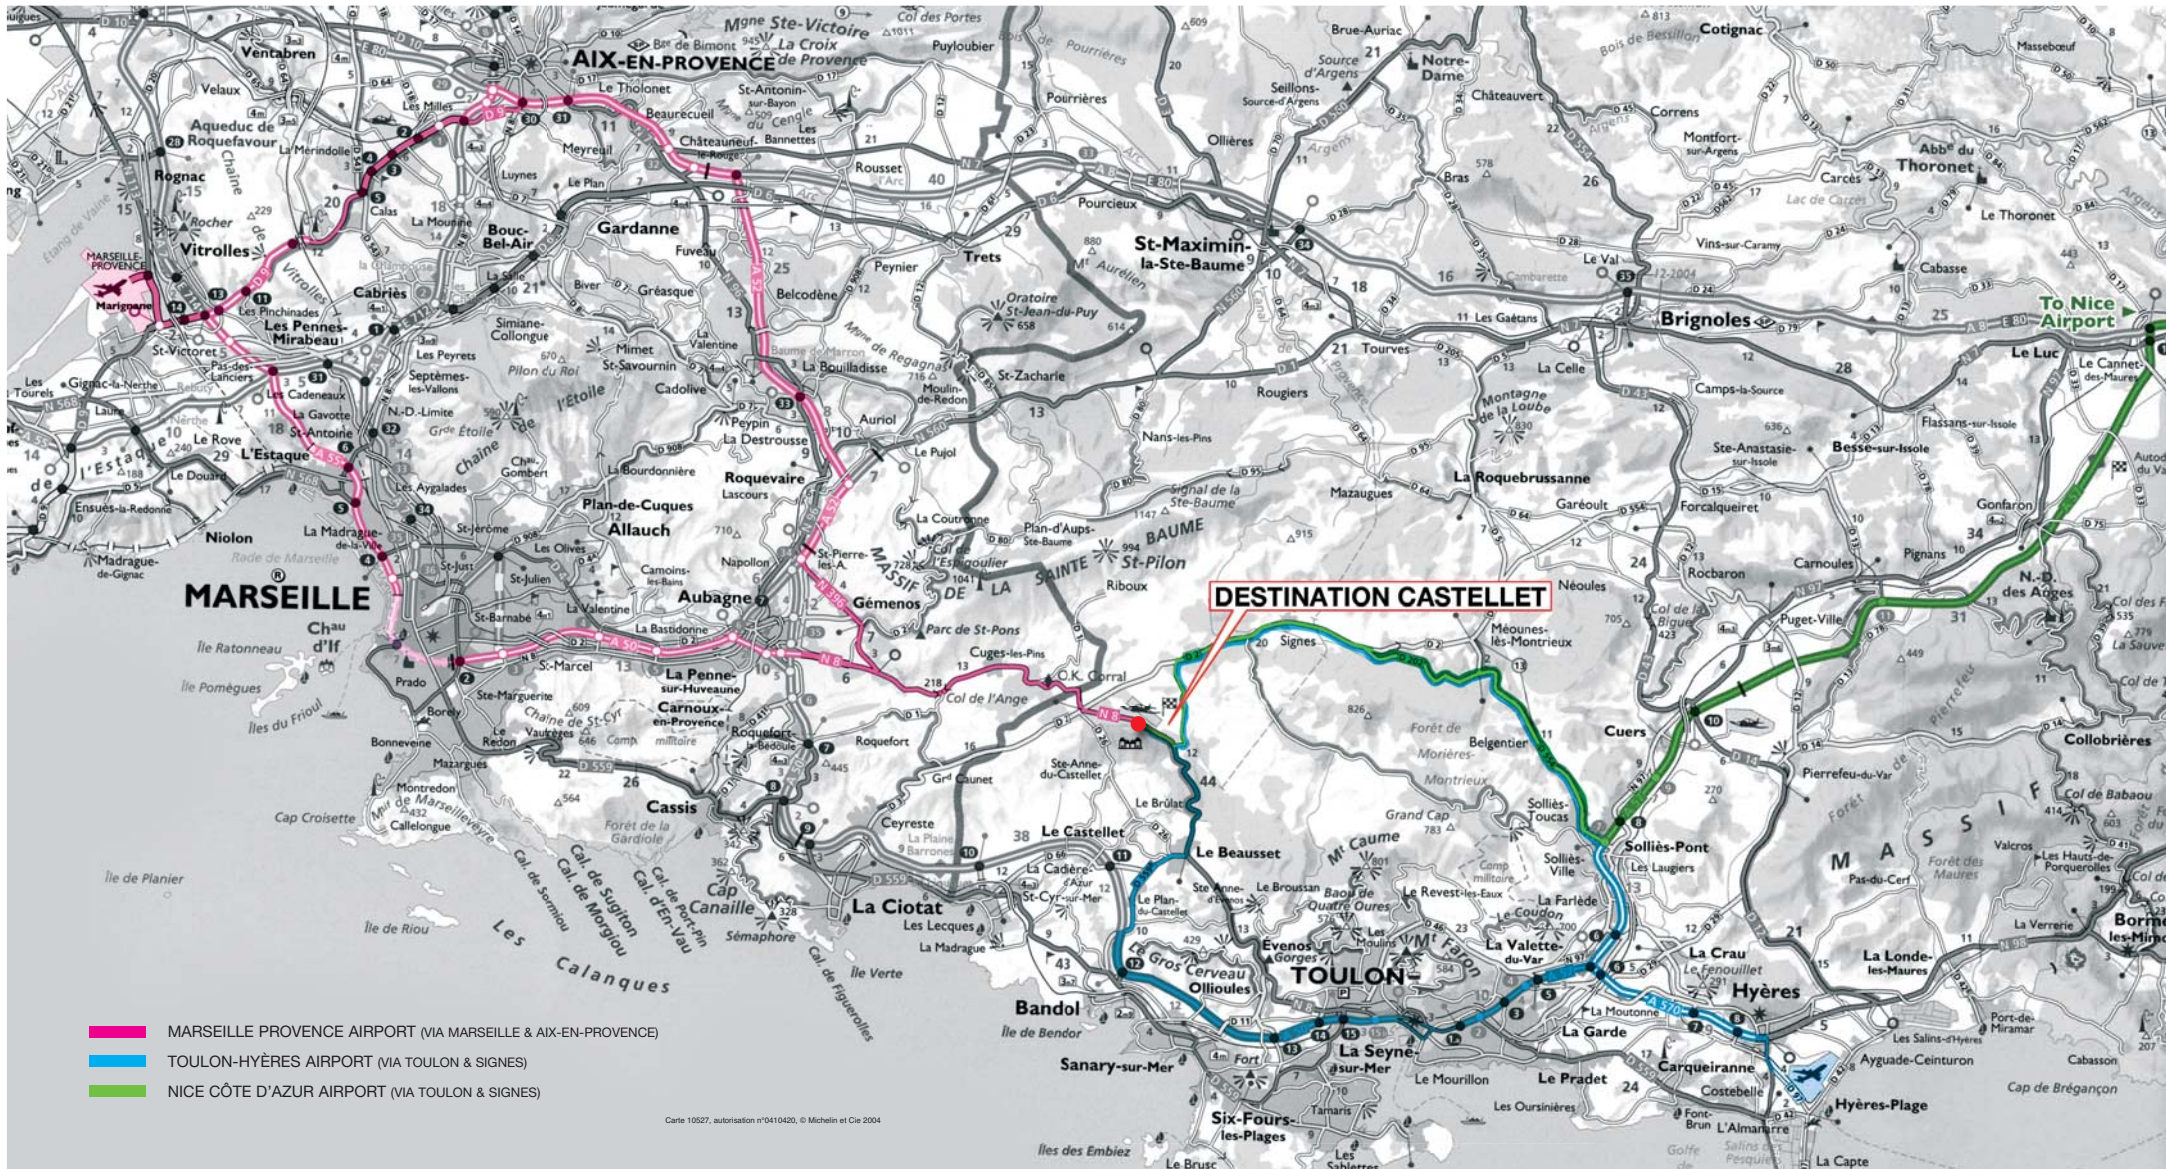

## TO MARSEILLE PROVENCE AIRPORT

1H-1H20	VIA MARSEILLE	66 Km
	N8 DIRECTION AUBAGNE / MARSEILLE	20 Km
	A502 DIRECTION MARSEILLE	2 Km
	A50 DIRECTION MARSEILLE	16 Km
	MARSEILLE, DIRECTION AIX-EN-PROVENCE VIA TUNNEL PRADO-CARÉNAGE	3 Km
	A55 DIRECTION AIX-EN-PROVENCE / LYON / SISTERON	14 Km
	A7 (E714) DIRECTION LYON / NÎMES / AVIGNON	4 Km
	SORTIE AÉROPORT MARSEILLE PROVENCE (N113, D9, D20)	7 Km
	<b>MARSEILLE PROVENCE AIRPORT</b>	
1H-1H20	VIA AIX-EN-PROVENCE	78 Km
	N8 DIRECTION AUBAGNE / MARSEILLE	18 Km
	N396 VIA GÉMENOS	7 Km
	A52 DIRECTION AIX-EN-PROVENCE	20 Km
	A8 (E80) DIRECTION AIX-EN-PROVENCE	11 Km
	A51 (E712) DIRECTION MARSEILLE	1 Km
	SORTIE LES MILLES, DIRECTION AÉROPORT MARSEILLE PROVENCE (D9, D20)	21 Km
	<b>MARSEILLE PROVENCE AIRPORT</b>	

## TO NICE CÔTE D'AZUR AIRPORT

1H30-2H	VIA TOULON	175 Km
	N8 DIRECTION TOULON (A50)	8 Km
	LE BEAUSSET, DIRECTION AUTOROUTE A50	1 Km
	D559B DIRECTION MARSEILLE / TOULON (A50)	2 Km
	D66 DIRECTION MARSEILLE / TOULON (A50)	1 Km
	A50 DIRECTION LA SEYNE / TOULON	18 Km
	TOULON, DIRECTION HYÈRES / NICE VIA AUTOROUTE	3 Km
	A57 DIRECTION NICE	52 Km
	A8 (E80) DIRECTION NICE	88 Km
	SORTIE N°51, DIRECTION AÉROPORT NICE CÔTE D'AZUR	2 Km
	<b>NICE CÔTE D'AZUR AIRPORT</b>	
1H30-2H	VIA SIGNES	162 Km
	N8 DIRECTION TOULON	1 Km
	D402, D2 DIRECTION SIGNES	12 Km
	SIGNES, DIRECTION BELGENTIER (D2, D202)	15 Km
	BELGENTIER, DIRECTION SOLLIÈS-TOUCAS (D554)	5 Km
	SOLLIÈS-TOUCAS, DIRECTION AUTOROUTE A57	1 Km
	A57 DIRECTION NICE	38 Km
	A8 (E80) DIRECTION NICE	88 Km
	SORTIE N°51, DIRECTION AÉROPORT NICE CÔTE D'AZUR	2 Km
	<b>NICE CÔTE D'AZUR AIRPORT</b>	

- MARSEILLE PROVENCE AIRPORT (VIA MARSEILLE & AIX-EN-PROVENCE)
- TOULON-HYÈRES AIRPORT (VIA TOULON & SIGNES)
- NICE CÔTE D'AZUR AIRPORT (VIA TOULON & SIGNES)